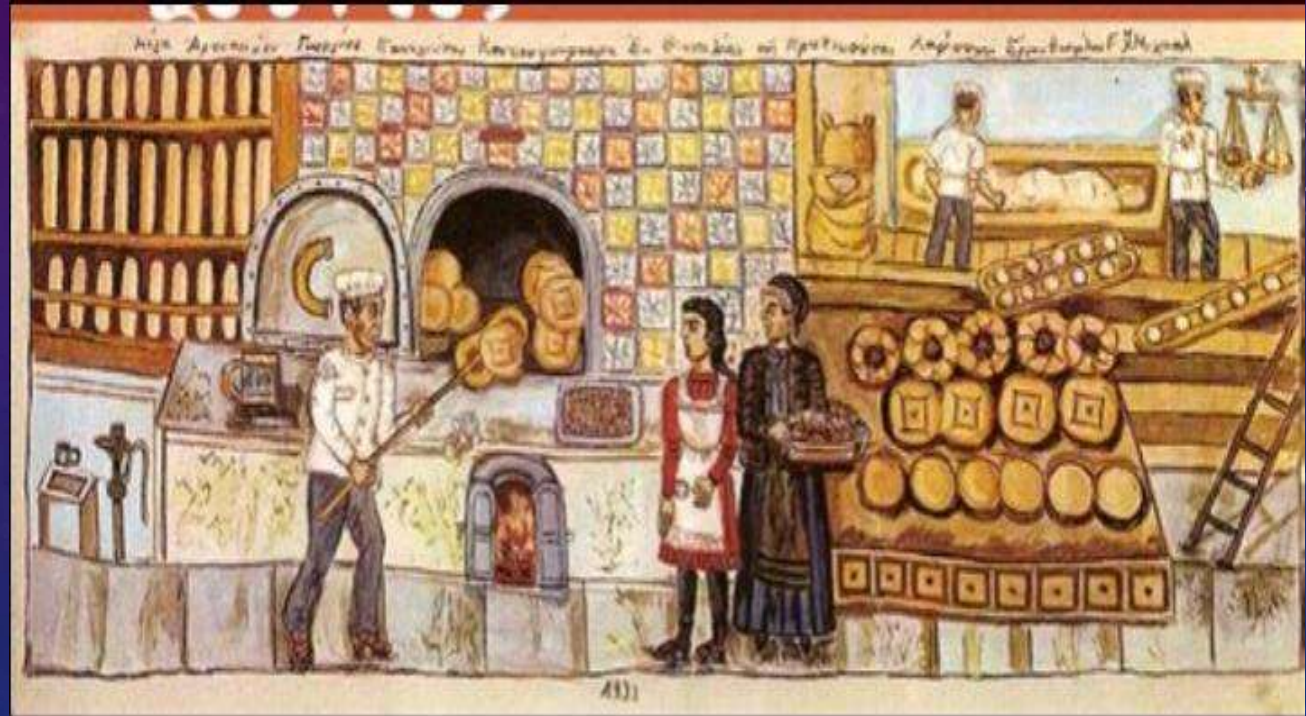

ΣΙΤΑΡΙ ΚΑΙ ΨΩΜΙ

- Ζωγράφος: Jean-François Millet
- * Που βρίσκεται: βρίσκεται στο musée d'Orsay
- * Σχολιο:Μας δείχνει δύο φτωχες γυναίκες που πάνε να αγοράσουν ψωμι

“

ΣΙΤ'ΑΡΙ ΚΑΙ ΨΩΜΙ

”

- Λαογραφικά στοιχεία:
- Ρόλος της γυναίκας :Οι γυναίκες πρωταγωνιστούν στο έργο, Τονίζοντας τον παραδοσιακό τους ρόλο στη Γεωργική τους εργασία. Συχνά οι γυναίκες αναλαμβάνουν πιο κοπιαστική και ταπεινός εργασίες, κάτι που αντικατοπτρίζει τις κοινωνικές δομές εκείνης της εποχής